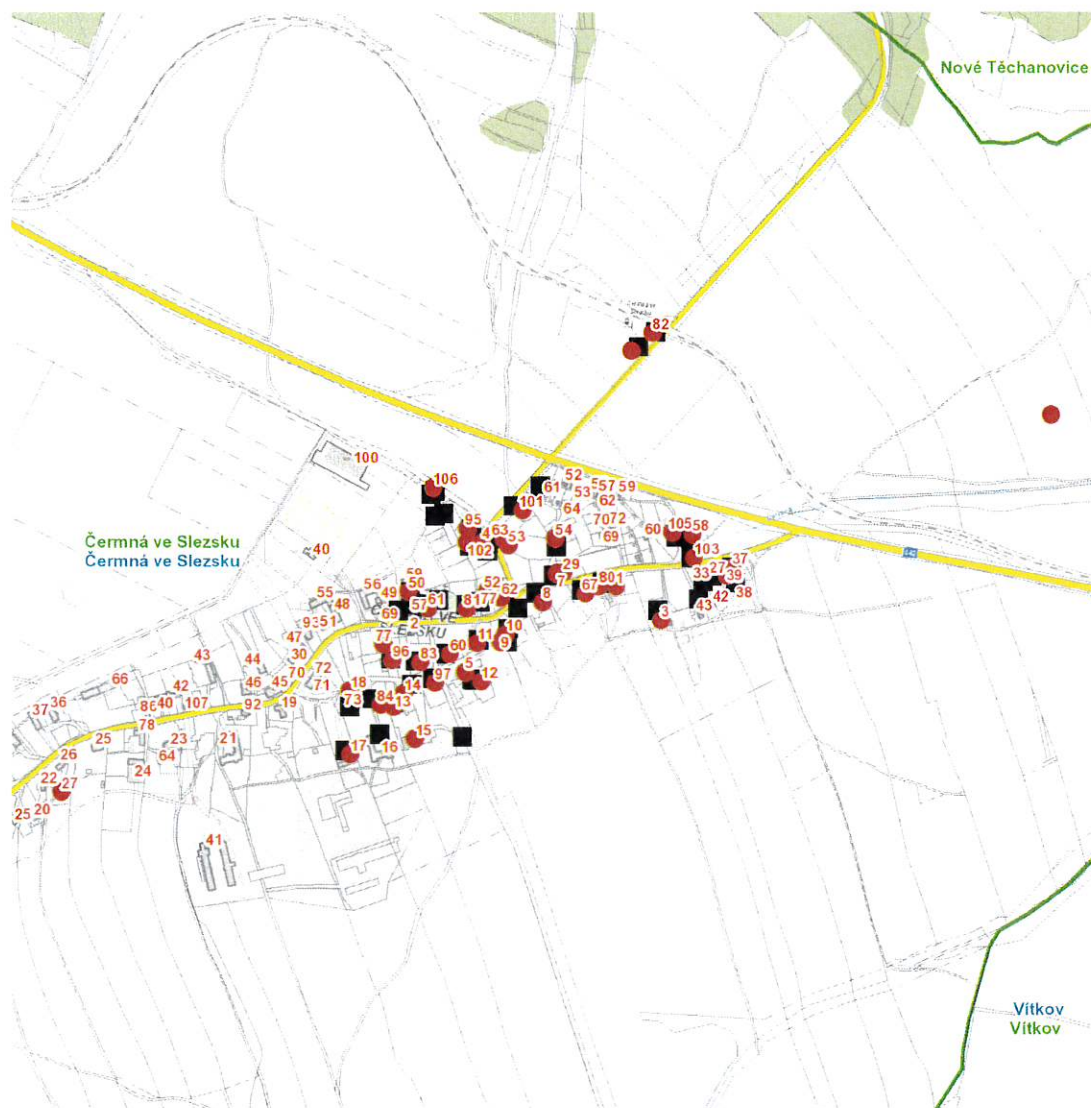

dne 17. 8. 2022 od 8:00 do 11:30 hodin

Orientační mapový podklad odstávkou dotčených lokalit

VYSVĚTLIVKY

- – adresy dotčené odstávkou elektřiny
- – místa připojení k elektrické síti dotčená odstávkou

INFORMACE ZASLÁNA

IDDS: dhjbmp9 (Obec Černá ve Slezsku)

dne 17. 8. 2022 od 8:00 do 15:00 hodin**Orientační mapový podklad odstávkou dotčených lokalit****VYSVĚTLIVKY**

- – adresy dotčené odstávkou elektřiny
- – místa připojení k elektrické síti dotčená odstávkou

INFORMACE ZASLÁNA

IDDS: dhjbmp9 (Obec Černá ve Slezsku)