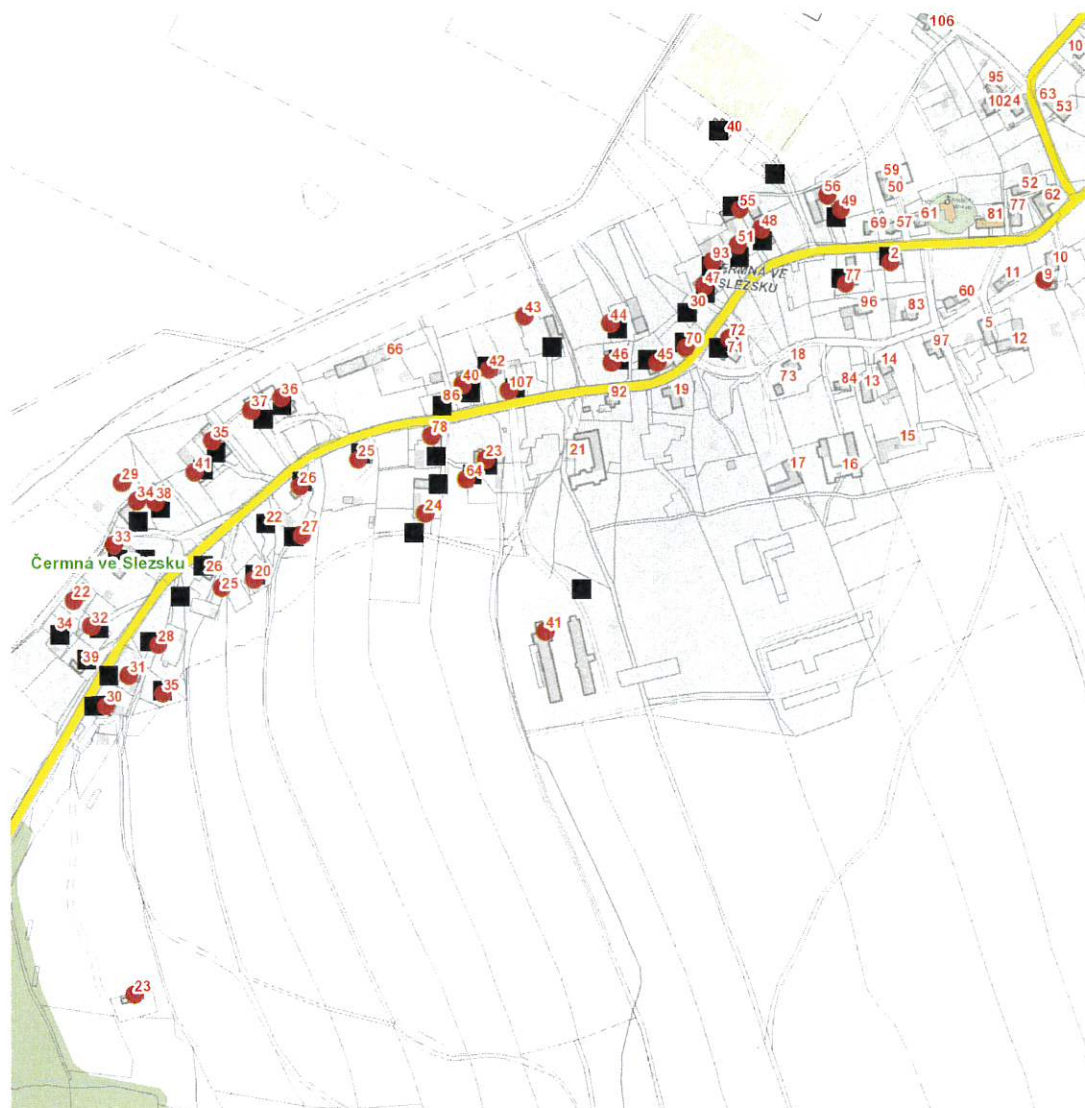

dne 17. 8. 2022 od 8:00 do 11:30 hodin

Orientační mapový podklad odstávkou dotčených lokalit

VYSVĚTLIVKY

- – adresy dotčené odstávkou elektřiny
- – místa připojení k elektrické síti dotčená odstávkou

INFORMACE ZASLÁNA

IDDS: dhjbmp9 (Obec Černá ve Slezsku)

dne 17. 8. 2022 od 8:00 do 15:00 hodin**Orientační mapový podklad odstávkou dotčených lokalit****VYSVĚTLIVKY**

- – adresy dotčené odstávkou elektřiny
- – místa připojení k elektrické síti dotčená odstávkou

INFORMACE ZASLÁNA

IDDS: dhjbmp9 (Obec Černá ve Slezsku)

dne 17. 8. 2022 od 11:30 do 15:00 hodin**Orientační mapový podklad odstávkou dotčených lokalit****VYSVĚTLIVKY**

- – adresy dotčené odstávkou elektřiny
- – místa připojení k elektrické síti dotčená odstávkou

INFORMACE ZASLÁNA

IDDS: dhjbmp9 (Obec Černá ve Slezsku)