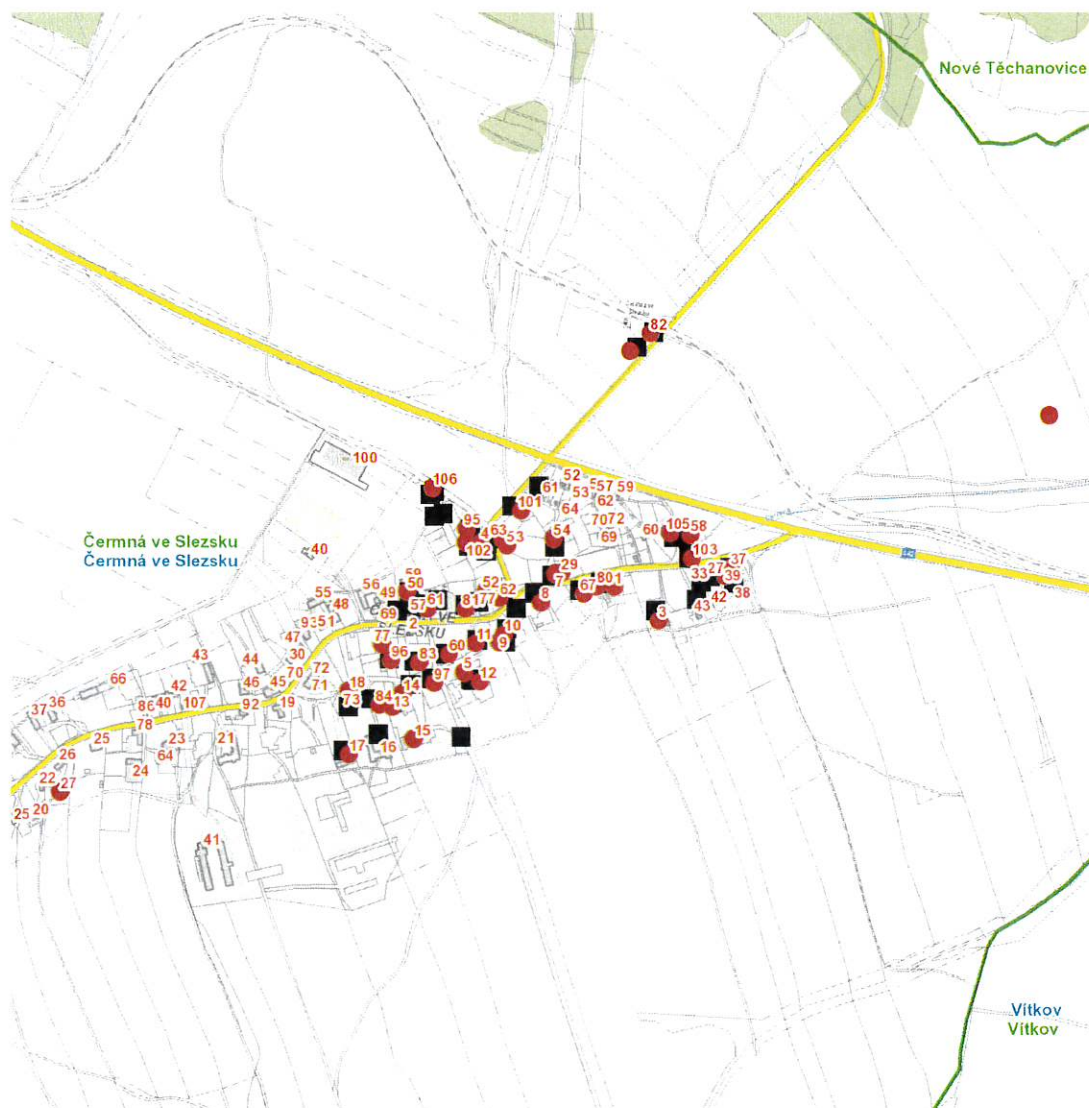

dne 17. 8. 2022 od 8:00 do 11:30 hodin

Orientační mapový podklad odstávkou dotčených lokalit

VYSVĚTLIVKY

- – adresy dotčené odstávkou elektřiny
- – místa připojení k elektrické síti dotčená odstávkou

INFORMACE ZASLÁNA

IDDS: dhjbmp9 (Obec Černá ve Slezsku)

dne 17. 8. 2022 od 8:00 do 15:00 hodin**Orientační mapový podklad odstávkou dotčených lokalit****VYSVĚTLIVKY**

- – adresy dotčené odstávkou elektřiny
- – místa připojení k elektrické síti dotčená odstávkou

INFORMACE ZASLÁNA

IDDS: dhjbmp9 (Obec Černá ve Slezsku)

dne 17. 8. 2022 od 11:30 do 15:00 hodin**Orientační mapový podklad odstávkou dotčených lokalit****VYSVĚTLIVKY**

- – adresy dotčené odstávkou elektřiny
- – místa připojení k elektrické síti dotčená odstávkou

INFORMACE ZASLÁNA

IDDS: dhjbmp9 (Obec Černá ve Slezsku)