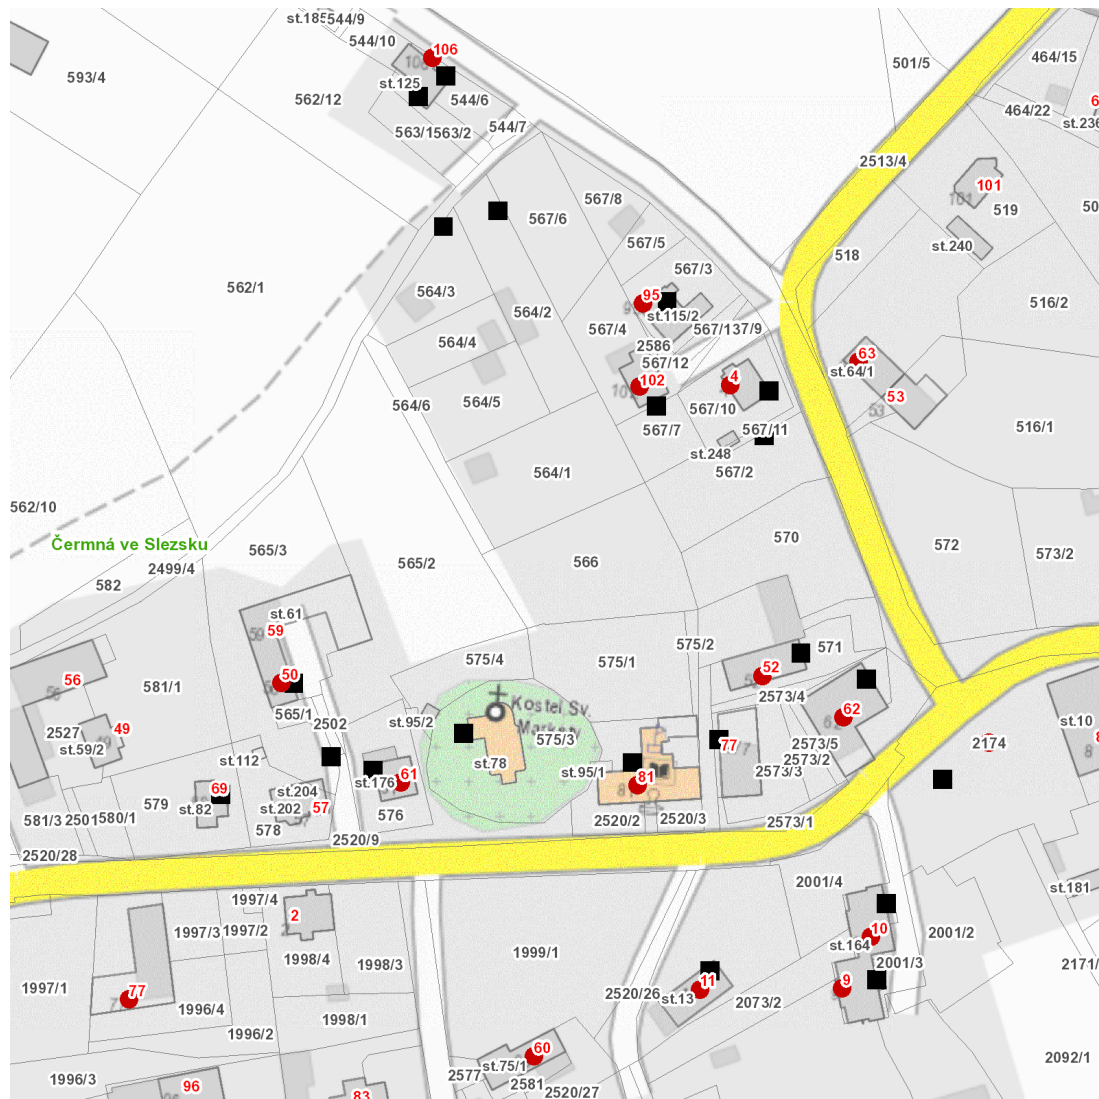

dne **8. 9. 2023** od **8:00** do **16:00** hodin

Plánovaná odstávka zahrnuje tyto lokality:**Čermná ve Slezsku** (okres Opava)

č. p. 4, 9, 10, 11, 50, 52, 60, 61, 62, 63, 77, 81, 95, 102, 106

kat. území **Čermná ve Slezsku** (kód **619761**): parcelní č. 2174

dne 8. 9. 2023 od 8:00 do 16:00 hodin

Orientační mapový podklad odstávkou dotčených lokalit

VYSVĚTLIVKY

- – adresy dotčené odstávkou elektřiny
- – místa připojení k elektrické síti dotčená odstávkou

INFORMACE ZASLÁNA

IDDS: dhjbmp9 (Obec Čermná ve Slezsku)